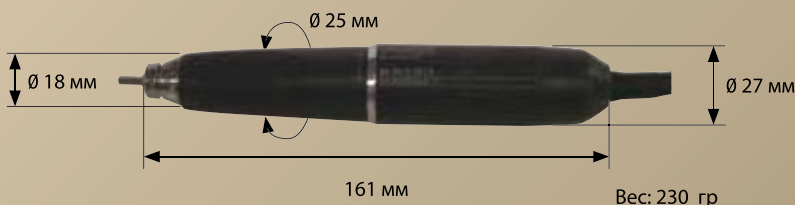

**Высокая
скорость**
50 000 об/мин

**Удивительный момент
при низкой шумности**
**Мощность машины
230 Ватт !**

Гибридная бормашина GRANDE

Представляем новую гибридную систему GRANDE ARGOFIL Hybrid System, совмещающую блок управления для бесколлекторной высокоскоростной бормашины и обычного низковольтного электроинструмента. Впервые в мире!

Преимущества

- Малая шумность
- Автокомпенсация скорости
- Цифровое указание оборотов
- Высоконадежная и мощная
- Самодиагностика и тест
- Быстрая смена цанг

BLH-600 ST Set включает

- 1x Сверхскоростная ручная бесколлекторная бормашина (**BLH600**)
- 1x Гибридный блок управления (**GRC2000**)
- 1x Педаль управления оборотами (**GRF60**)
- 2x Подставки для ручных машин (**GRC02**)
- 1x Набор высококачественных алмазных боров (**DBS30**)
- 1x Набор ключей для быстрой смены цанг (**BLH6070**)